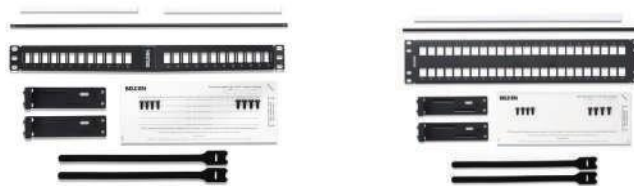

RACKS & ACCESORIES

Patch Panels Modulares & Punch Down

Catálogo Descripción

AX104600 48-port modular high density angled patch panel in black, (1RU)

Catálogo Descripción

AX103115 48-port modular patch panel with faceplates in black, with label and label covers, (2RU).

AX103114 24-port modular patch panel with faceplates in black, (1 RU)