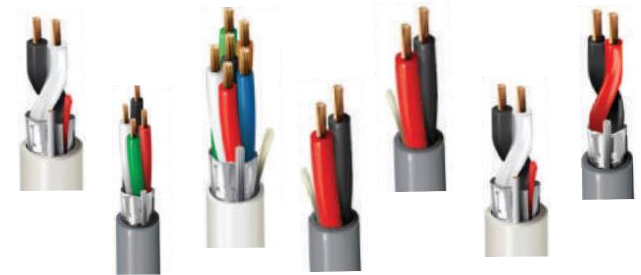

Catálogo	Descripción
5500FE 0081000	CABLE 2 X 22 CON BLINDAJE TRENZADO RISER GRIS 300
5502FE 0081000	CABLE 4 X 22 CON BLINDAJE TRENZADO RISER GRIS 300V
5504FE 0081000	CABLE 6 X 22 CON BLINDAJE TRENZADO RISER GRIS 300V
5100UE 0081000	CABLE 2 X 14 TRENZADO RISER GRIS 300V
5200UE 0081000	CABLE 2 X 16 TRENZADO RISER GRIS 300V
5100FE 0081000	CABLE 2 X 14 CON BLINDAJE TRENZADO RISER GRIS 300V
5200FE 0081000	CABLE 2 X 16 CON BLINDAJE TRENZADO RISER GRIS 300V
558AFS 0001000	CABLE BANANA PEEL 4 X 18, 3P X 22, 4 X 22, 2 X 22 CON BLINDAJE TRENZADO RISER 300V
538AFS 0001000	CABLE BANANA PEEL 4 X 16, 3P X 18, 4 X 28, 2 X 18 CON BLINDAJE TRENZADO RISER 300V

Multipair Cables (Instrumentation / Final Dispositive)

Catálogo	Descripción
1032A 0101000	CABLE 1 PAR X 18 AWG, BC, AISLAMIENTO PVC, CHAQUETA PVC, FOIL, 300V
1030A 0101000	CABLE 1 PAR X 16 AWG, BC, AISLAMIENTO PVC, CHAQUETA PVC, FOIL, 300V
1036A 0101000	CABLE 1 TRIADA X 18 AWG, BC, AISLAMIENTO PVC, CHAQUETA PVC, FOIL, 300V
1031A 0101000	CABLE 1 TRIADA X 16 AWG, BC, AISLAMIENTO PVC, CHAQUETA PVC, FOIL, 300V
1036A 0101000	CABLE 1 TRIADA X 18 AWG, BC, AISLAMIENTO PVC, CHAQUETA PVC, FOIL, 300V
BELD1035A	CABLE 12345678
1036A 01011000	CABLE 12345678

Electronic Cables (Interconnect & Signals)

Catálogo	Descripción
8770 0601000	CABLE 3 X 18 AWG, TC, AISLAMIENTO POLIOLEFINA, CHAQUETA PVC, FOIL, 300V
9418 0601000	CABLE 4 X 18 AWG, TC, AISLAMIENTO SR-PVC, CHAQUETA PVC, FOIL, 300V
1211A010500	CABLE AISLAMIENTO