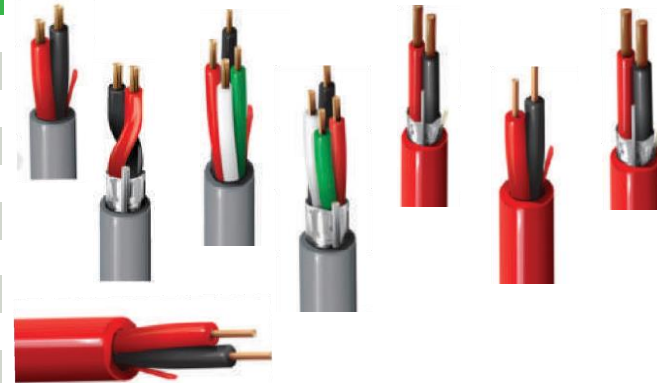

Industrial Data Cables (Module Micro, Compact O Control & Interconnect Paired)

Catálogo	Descripción
1. 3105A 0101000	CABLE RS485, 1 PAR X 22 AWG, TC, AISLAMIENTO DATAELENE, CHAQUETA PVC, FOIL + BRAID, 300V
2. 3107A 0101000	CABLE RS485, 1 PAR X 22 AWG, TC, AISLAMIENTO DATAELENE, CHAQUETA PVC, FOIL + BRAID, 300V
3. 3079A 0071000	CABLE PROFIBUS, 1 PAR X 18 AWG, TC, AISLAMIENTO POLIOLEFINA, CHAQUETA PVC, FOIL, 300V
4. 8723 0601000	CABLE PROFIBUS, 1 PAR X 18 AWG, TC, AISLAMIENTO POLIOLEFINA, CHAQUETA PVC, FOIL, 300V
5. 8760 0601000	CABLE STP, 1 PAR X 18 AWG, TC, AISLAMIENTO POLIOLEFINA, CHAQUETA PVC, FOIL INDIVIDUAL, 300V
6. BELD3084A	CABLE
7. 3105A 01011000	CABLE
8. 3107A 01011000	CABLE

Low Voltage For Security & Fire Alarms

Catálogo	Descripción
5300UE 0081000	CABLE 2 X 18 TRENZADO RISER GRIS 300V
5302UE 0081000	CABLE 4 X 18 TRENZADO RISER GRIS 300V
5300FE 0081000	CABLE 2 X 18 CON BLINDAJE TRENZADO RISER GRIS 300V
5302FE 0081000	CABLE 4 X 18 CON BLINDAJE TRENZADO RISER GRIS 300V
5202UE 0081000	CABLE 4 X 16 CON TRENZADO RISER GRIS 300V
5202FE 0081000	CABLE 4 X 16 CON BLINDAJE TRENZADO RISER GRIS 300V
5120FL 0021000	CABLE 2 X 14 CON BLINDAJE SOLIDO RISER ROJO 300V
5120UL 0021000	CABLE 2 X 14 SOLIDO RISER ROJO 300V
5220FL 0021000	CABLE 2 X 16 CON BLINDAJE SOLIDO RISER ROJO 300V
5220UL 0021000	CABLE 2 X 16 SOLIDO RISER ROJO 300V

Industrial Ethernet Cables (Module Micro, Compact o Control)

Catálogo	Descripción
7919A 0061000	CABLE ETHERNET INDUSTRIAL CAT 5E, 24 AWG, AISLAMIENTO POLIOLEFINA, CHAQUETA PVC, FOIL, OUTDOOR
7953A 0061000	CABLE ETHERNET INDUSTRIAL CAT 6, 23 AWG, AISLAMIENTO POLIOLEFINA, CHAQUETA PVC, FOIL, OUTDOOR
7940A 0061000	CABLE ETHERNET INDUSTRIAL CAT 6, 23 AWG, AISLAMIENTO POLIOLEFINA, CHAQUETA PVC, OUTDOOR
7918A 0061000	CABLE ETHERNET INDUSTRIAL CAT 5E, 24 AWG, AISLAMIENTO POLIOLEFINA, CHAQUETA PVC, OUTDOOR
BELD1300A	CABLE POLIOLEFINA

VFD Cables (VFD PowerFlex To Motor)

Catálogo	Descripción
D031401	CABLE VFD 4 X 14 AWG, BC, FOIL+BRAID, AISLAMIENTO XLP, CHAQUETA PVC, 600V
D031201	CABLE VFD 4 X 12 AWG, BC, FOIL+BRAID, AISLAMIENTO XLP, CHAQUETA PVC, 600V
D031001	CABLE VFD 4 X 10 AWG, BC, FOIL+BRAID, AISLAMIENTO XLP, CHAQUETA PVC, 600V
D030801	CABLE VFD 4 X 8 AWG, BC, FOIL+BRAID, AISLAMIENTO XLP, CHAQUETA PVC, 600V