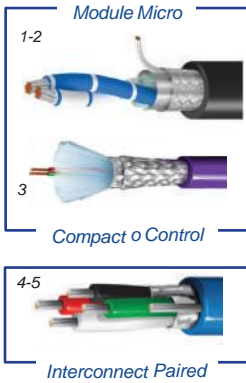

Industrial Data Cables (Module Micro, Compact O Control & Interconnect Paired)

Catálogo	Descripción
1. 3105A 0101000	CABLE RS485, 1 PAR X 22 AWG, TC, AISLAMIENTO DATAELENE, CHAQUETA PVC, FOIL + BRAID, 300V
2. 3107A 0101000	CABLE RS485, 1 PAR X 22 AWG, TC, AISLAMIENTO DATAELENE, CHAQUETA PVC, FOIL + BRAID, 300V
3. 3079A 0071000	CABLE PROFIBUS, 1 PAR X 18 AWG, TC, AISLAMIENTO POLIOLEFINA, CHAQUETA PVC, FOIL, 300V
4. 8723 0601000	CABLE PROFIBUS, 1 PAR X 18 AWG, TC, AISLAMIENTO POLIOLEFINA, CHAQUETA PVC, FOIL, 300V
5. 8760 0601000	CABLE STP, 1 PAR X 18 AWG, TC, AISLAMIENTO POLIOLEFINA, CHAQUETA PVC, FOIL INDIVIDUAL, 300V
6. BELD3084A	CABLE
7. 3105A 01011000	CABLE
8. 3107A 01011000	CABLE