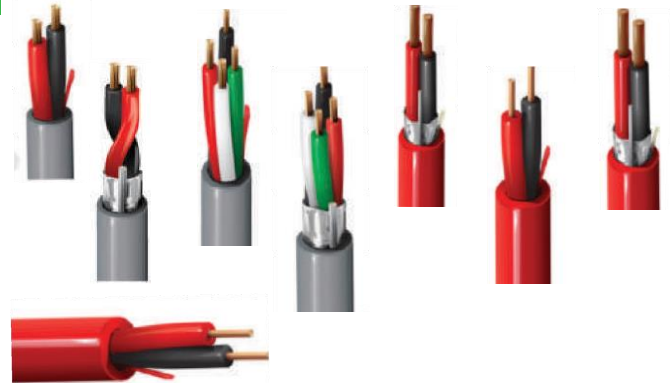

Low Voltage For Security & Fire Alarms

Catálogo	Descripción
5300UE 0081000	CABLE 2 X 18 TRENZADO RISER GRIS 300V
5302UE 0081000	CABLE 4 X 18 TRENZADO RISER GRIS 300V
5300FE 0081000	CABLE 2 X 18 CON BLINDAJE TRENZADO RISER GRIS 300V
5302FE 0081000	CABLE 4 X 18 CON BLINDAJE TRENZADO RISER GRIS 300V
5202UE 0081000	CABLE 4 X 16 CON TRENZADO RISER GRIS 300V
5202FE 0081000	CABLE 4 X 16 CON BLINDAJE TRENZADO RISER GRIS 300V
5120FL 0021000	CABLE 2 X 14 CON BLINDAJE SOLIDO RISER ROJO 300V
5120UL 0021000	CABLE 2 X 14 SOLIDO RISER ROJO 300V
5220FL 0021000	CABLE 2 X 16 CON BLINDAJE SOLIDO RISER ROJO 300V
5220UL 0021000	CABLE 2 X 16 SOLIDO RISER ROJO 300V

Catálogo	Descripción
5500FE 0081000	CABLE 2 X 22 CON BLINDAJE TRENZADO RISER GRIS 300V
5502FE 0081000	CABLE 4 X 22 CON BLINDAJE TRENZADO RISER GRIS 300V
5504FE 0081000	CABLE 6 X 22 CON BLINDAJE TRENZADO RISER GRIS 300V
5100UE 0081000	CABLE 2 X 14 TRENZADO RISER GRIS 300V
5200UE 0081000	CABLE 2 X 16 TRENZADO RISER GRIS 300V
5100FE 0081000	CABLE 2 X 14 CON BLINDAJE TRENZADO RISER GRIS 300V
5200FE 0081000	CABLE 2 X 16 CON BLINDAJE TRENZADO RISER GRIS 300V
558AFS 0001000	CABLE BANANA PEEL 4 X 18, 3P X 22, 4 X 22, 2 X 22 CON BLINDAJE TRENZADO RISER 300V
538AFS 0001000	CABLE BANANA PEEL 4 X 16, 3P X 18, 4 X 28, 2 X 18 CON BLINDAJE TRENZADO RISER 300V