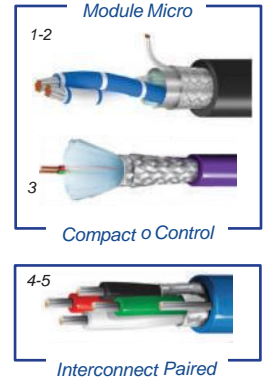

**Rack-Mount Pre-Loaded
Copper Panels**

BELDEN

SENDING ALL THE RIGHT SIGNALS

Low Capacitance Electronic Cables (Module Micro, Compact O Control)

Catálogo	Descripción
9841 0601000	CABLE RS485, 1 PAR X 24 AWG, TC, AISLAMIENTO POLIETILENO, CHAQUETA PVC, FOIL+BRAID, 300V
9842 0601000	CABLE RS485, 2 PAR X 24 AWG, TC, AISLAMIENTO POLIETILENO, CHAQUETA PVC, FOIL+BRAID, 300V
BELD9463	CABLE

Industrial Data Cables (Module Micro, Compact O Control & Interconnect Paired)

Catálogo	Descripción
1. 3105A 0101000	CABLE RS485, 1 PAR X 22 AWG, TC, AISLAMIENTO DATAELEN, CHAQUETA PVC, FOIL + BRAID, 300V
2. 3107A 0101000	CABLE RS485, 1 PAR X 22 AWG, TC, AISLAMIENTO DATAELEN, CHAQUETA PVC, FOIL + BRAID, 300V
3. 3079A 0071000	CABLE PROFIBUS, 1 PAR X 18 AWG, TC, AISLAMIENTO POLIOLEFINA, CHAQUETA PVC, FOIL, 300V
4. 8723 0601000	CABLE PROFIBUS, 1 PAR X 18 AWG, TC, AISLAMIENTO POLIOLEFINA, CHAQUETA PVC, FOIL, 300V
5. 8760 0601000	CABLE STP, 1 PAR X 18 AWG, TC, AISLAMIENTO POLIOLEFINA, CHAQUETA PVC, FOIL INDIVIDUAL, 300V
6. BELD3084A	CABLE
7. 3105A 01011000	CABLE
8. 3107A 01011000	CABLE