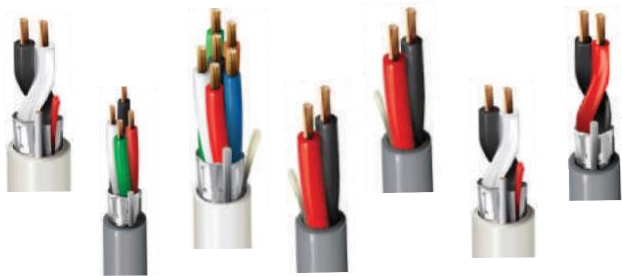

Low Voltage For Security & Fire Alarms

Catálogo	Descripción
5300UE 0081000	CABLE 2 X 18 TRENZADO RISER GRIS 300V
5302UE 0081000	CABLE 4 X 18 TRENZADO RISER GRIS 300V
5300FE 0081000	CABLE 2 X 18 CON BLINDAJE TRENZADO RISER GRIS 300V
5302FE 0081000	CABLE 4 X 18 CON BLINDAJE TRENZADO RISER GRIS 300V
5202UE 0081000	CABLE 4 X 16 CON TRENZADO RISER GRIS 300V
5202FE 0081000	CABLE 4 X 16 CON BLINDAJE TRENZADO RISER GRIS 300V
5120FL 0021000	CABLE 2 X 14 CON BLINDAJE SOLIDO RISER ROJO 300V
5120UL 0021000	CABLE 2 X 14 SOLIDO RISER ROJO 300V
5220FL 0021000	CABLE 2 X 16 CON BLINDAJE SOLIDO RISER ROJO 300V
5220UL 0021000	CABLE 2 X 16 SOLIDO RISER ROJO 300V

Catálogo	Descripción
5500FE 0081000	CABLE 2 X 22 CON BLINDAJE TRENZADO RISER GRIS 300V
5502FE 0081000	CABLE 4 X 22 CON BLINDAJE TRENZADO RISER GRIS 300V
5504FE 0081000	CABLE 6 X 22 CON BLINDAJE TRENZADO RISER GRIS 300V
5100UE 0081000	CABLE 2 X 14 TRENZADO RISER GRIS 300V
5200UE 0081000	CABLE 2 X 16 TRENZADO RISER GRIS 300V
5100FE 0081000	CABLE 2 X 14 CON BLINDAJE TRENZADO RISER GRIS 300V
5200FE 0081000	CABLE 2 X 16 CON BLINDAJE TRENZADO RISER GRIS 300V
558AFS 0001000	CABLE BANANA PEEL 4 X 18, 3P X 22, 4 X 22, 2 X 22 CON BLINDAJE TRENZADO RISER 300V
538AFS 0001000	CABLE BANANA PEEL 4 X 16, 3P X 18, 4 X 28, 2 X 18 CON BLINDAJE TRENZADO RISER 300V