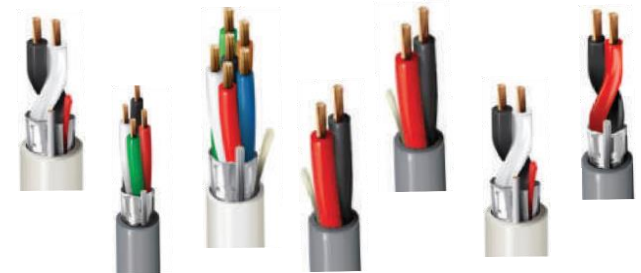

Catálogo	Descripción
5500FE 0081000	CABLE 2 X 22 CON BLINDAJE TRENZADO RISER GRIS 300
5502FE 0081000	CABLE 4 X 22 CON BLINDAJE TRENZADO RISER GRIS 300V
5504FE 0081000	CABLE 6 X 22 CON BLINDAJE TRENZADO RISER GRIS 300V
5100UE 0081000	CABLE 2 X 14 TRENZADO RISER GRIS 300V
5200UE 0081000	CABLE 2 X 16 TRENZADO RISER GRIS 300V
5100FE 0081000	CABLE 2 X 14 CON BLINDAJE TRENZADO RISER GRIS 300V
5200FE 0081000	CABLE 2 X 16 CON BLINDAJE TRENZADO RISER GRIS 300V
558AFS 0001000	CABLE BANANA PEEL 4 X 18, 3P X 22, 4 X 22, 2 X 22 CON BLINDAJE TRENZADO RISER 300V
538AFS 0001000	CABLE BANANA PEEL 4 X 16, 3P X 18, 4 X 28, 2 X 18 CON BLINDAJE TRENZADO RISER 300V

Multipair Cables (Instrumentation / Final Dispositive)

Catálogo	Descripción
1032A 0101000	CABLE 1 PAR X 18 AWG, BC, AISLAMIENTO PVC, CHAQUETA PVC, FOIL, 300V
1030A 0101000	CABLE 1 PAR X 16 AWG, BC, AISLAMIENTO PVC, CHAQUETA PVC, FOIL, 300V
1036A 0101000	CABLE 1 TRIADA X 18 AWG, BC, AISLAMIENTO PVC, CHAQUETA PVC, FOIL, 300V
1031A 0101000	CABLE 1 TRIADA X 16 AWG, BC, AISLAMIENTO PVC, CHAQUETA PVC, FOIL, 300V
1036A 0101000	CABLE 1 TRIADA X 18 AWG, BC, AISLAMIENTO PVC, CHAQUETA PVC, FOIL, 300V
BELD1035A	CABLE 12345678
1036A 01011000	CABLE 12345678

Electronic Cables (Interconnect & Signals)

Catálogo	Descripción
8770 0601000	CABLE 3 X 18 AWG, TC, AISLAMIENTO POLIOLEFINA, CHAQUETA PVC, FOIL, 300V
9418 0601000	CABLE 4 X 18 AWG, TC, AISLAMIENTO SR-PVC, CHAQUETA PVC, FOIL, 300V
1211A010500	CABLE AISLAMIENTO