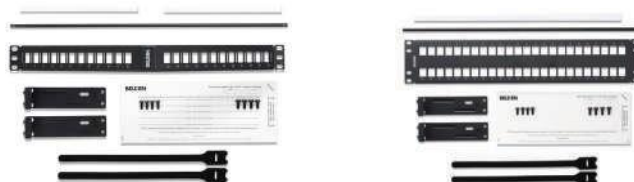

RACKS & ACCESORIES

Patch Panels Modulares & Punch Down

Catálogo Descripción

AX104600 48-port modular high density angled patch panel in black, (1RU)

Catálogo Descripción

AX103115 48-port modular patch panel with faceplates in black, with label and label covers, (2RU).

AX103114 24-port modular patch panel with faceplates in black, (1 RU)