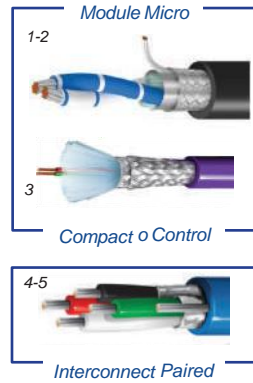

Industrial Data Cables (Module Micro, Compact O Control & Interconnect Paired)

Catálogo	Descripción
1. 3105A 0101000	CABLE RS485, 1 PAR X 22 AWG, TC, AISLAMIENTO DATAELENE, CHAQUETA PVC, FOIL + BRAID, 300V
2. 3107A 0101000	CABLE RS485, 1 PAR X 22 AWG, TC, AISLAMIENTO DATAELENE, CHAQUETA PVC, FOIL + BRAID, 300V
3. 3079A 0071000	CABLE PROFIBUS, 1 PAR X 18 AWG, TC, AISLAMIENTO POLIOLEFINA, CHAQUETA PVC, FOIL, 300V
4. 8723 0601000	CABLE PROFIBUS, 1 PAR X 18 AWG, TC, AISLAMIENTO POLIOLEFINA, CHAQUETA PVC, FOIL, 300V
5. 8760 0601000	CABLE STP, 1 PAR X 18 AWG, TC, AISLAMIENTO POLIOLEFINA, CHAQUETA PVC, FOIL INDIVIDUAL, 300V
6. BELD3084A	CABLE
7. 3105A 01011000	CABLE
8. 3107A 01011000	CABLE