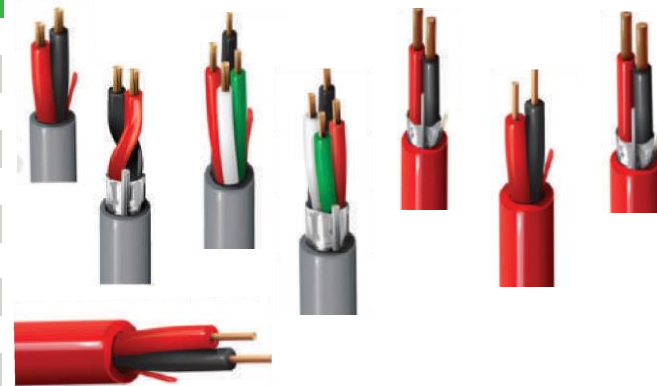

Industrial Data Cables (Module Micro, Compact O Control & Interconnect Paired)

Catálogo	Descripción
1. 3105A 0101000	CABLE RS485, 1 PAR X 22 AWG, TC, AISLAMIENTO DATAELENE, CHAQUETA PVC, FOIL + BRAID, 300V
2. 3107A 0101000	CABLE RS485, 1 PAR X 22 AWG, TC, AISLAMIENTO DATAELENE, CHAQUETA PVC, FOIL + BRAID, 300V
3. 3079A 0071000	CABLE PROFIBUS, 1 PAR X 18 AWG, TC, AISLAMIENTO POLIOLEFINA, CHAQUETA PVC, FOIL, 300V
4. 8723 0601000	CABLE PROFIBUS, 1 PAR X 18 AWG, TC, AISLAMIENTO POLIOLEFINA, CHAQUETA PVC, FOIL, 300V
5. 8760 0601000	CABLE STP, 1 PAR X 18 AWG, TC, AISLAMIENTO POLIOLEFINA, CHAQUETA PVC, FOIL INDIVIDUAL, 300V
6. BELD3084A	CABLE
7. 3105A 01011000	CABLE
8. 3107A 01011000	CABLE

Low Voltage For Security & Fire Alarms

Catálogo	Descripción
5300UE 0081000	CABLE 2 X 18 TRENZADO RISER GRIS 300V
5302UE 0081000	CABLE 4 X 18 TRENZADO RISER GRIS 300V
5300FE 0081000	CABLE 2 X 18 CON BLINDAJE TRENZADO RISER GRIS 300V
5302FE 0081000	CABLE 4 X 18 CON BLINDAJE TRENZADO RISER GRIS 300V
5202UE 0081000	CABLE 4 X 16 CON TRENZADO RISER GRIS 300V
5202FE 0081000	CABLE 4 X 16 CON BLINDAJE TRENZADO RISER GRIS 300V
5120FL 0021000	CABLE 2 X 14 CON BLINDAJE SOLIDO RISER ROJO 300V
5120UL 0021000	CABLE 2 X 14 SOLIDO RISER ROJO 300V
5220FL 0021000	CABLE 2 X 16 CON BLINDAJE SOLIDO RISER ROJO 300V
5220UL 0021000	CABLE 2 X 16 SOLIDO RISER ROJO 300V

Industrial Ethernet Cables (Module Micro, Compact o Control)

Catálogo	Descripción
7919A 0061000	CABLE ETHERNET INDUSTRIAL CAT 5E, 24 AWG, AISLAMIENTO POLIOLEFINA, CHAQUETA PVC, FOIL, OUTDOOR
7953A 0061000	CABLE ETHERNET INDUSTRIAL CAT 6, 23 AWG, AISLAMIENTO POLIOLEFINA, CHAQUETA PVC, FOIL, OUTDOOR
7940A 0061000	CABLE ETHERNET INDUSTRIAL CAT 6, 23 AWG, AISLAMIENTO POLIOLEFINA, CHAQUETA PVC, OUTDOOR
7918A 0061000	CABLE ETHERNET INDUSTRIAL CAT 5E, 24 AWG, AISLAMIENTO POLIOLEFINA, CHAQUETA PVC, OUTDOOR
BELD1300A	CABLE POLIOLEFINA

VFD Cables (VFD PowerFlex To Motor)

Catálogo	Descripción
D031401	CABLE VFD 4 X 14 AWG, BC, FOIL+BRAID, AISLAMIENTO XLP, CHAQUETA PVC, 600V
D031201	CABLE VFD 4 X 12 AWG, BC, FOIL+BRAID, AISLAMIENTO XLP, CHAQUETA PVC, 600V
D031001	CABLE VFD 4 X 10 AWG, BC, FOIL+BRAID, AISLAMIENTO XLP, CHAQUETA PVC, 600V
D030801	CABLE VFD 4 X 8 AWG, BC, FOIL+BRAID, AISLAMIENTO XLP, CHAQUETA PVC, 600V